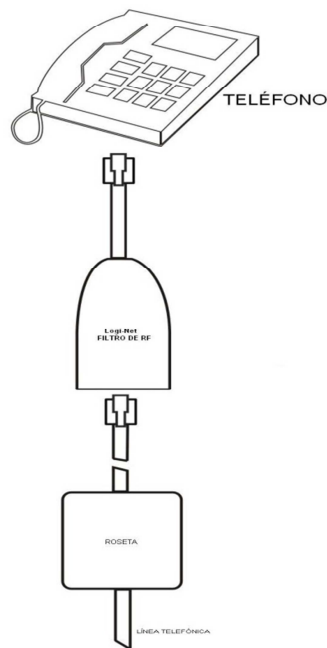

logi-net

SEGURIDAD Y TELECOMUNICACIONES

FILTRO AUTOMATICO DE RADIO AM CON CORDON

MODELO: FRF-E19COR

INSTRUCCIONES PARA SU INSTALACION:

- Desconecte el cable o cordón de la línea de su aparato telefónico.
- Conecte el cordón de línea al aparato telefónico.
- Conecte el cordón de línea al filtro de radio.

FILTRO DE RADIO AM - CORDÓN
MODELO FRF-E19COR

www.logi-net.com.ar

Remedios Escalada de San Martín 3887 – CABA

Tel.+5411 4568-6342

info@logi-net.com.ar